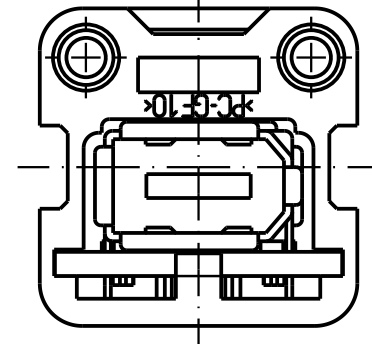

M3 Schraube lose mitgeliefert/  
M3 screw separated enclosed

 All Dimensions in mm Original Size DIN A 4			Techn. Character.			Nicht tolerierte Masse/ Free size tolerances		
				Dat.	Name	Massstab/ Scale		
			Detail.	21.02.06	ML	2:1		
			Insp.		Fer.			
			Stand.					
412441	13.09.06	Ho	HARTING Electric GmbH & Co. KG			TB 09 12 001 2774 		
412051			D-32339 Espelkamp					
Mod.	Dat.	Name				Sub.		