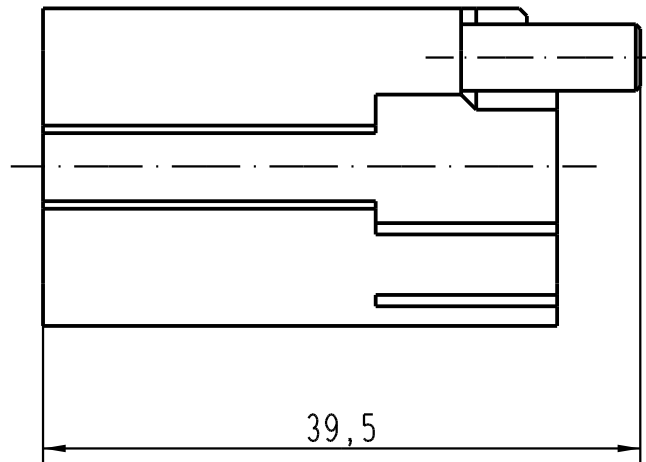

M3 Schraube lose mitgeliefert/  
M3 screw separated enclosed

 All Dimensions in mm Original Size DIN A 4			Techn. Character.			Nicht tolerierte Masse/ Free size tolerances		
				Dat.	Name	Massstab/ Scale		
			Detail.	21.02.06	ML	2:1		
			Insp.		Fer.			
			Stand.					
412441	13.09.06	Ho	HARTING Electric GmbH & Co. KG			TB 09 12 001 2774 		
412051			D-32339 Espelkamp					
Mod.	Dat.	Name				Sub.		