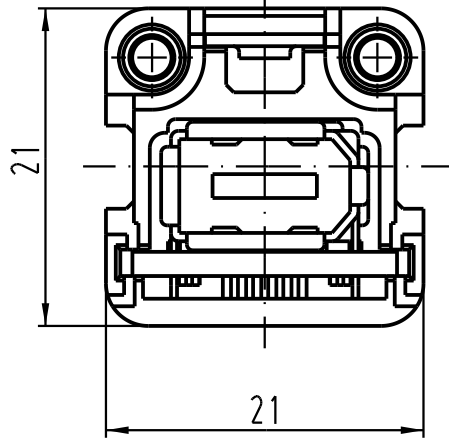

M3 Schraube lose mitgeliefert/  
M3 screw separated enclosed

 All Dimensions in mm Original Size DIN A 4			Techn. Character.			Nicht tolerierte Masse/ Free size tolerances		
				Dat.	Name	Massstab/ Scale		
			Detail.	21.02.06	ML	2:1		
			Insp.		Fer.			
			Stand.					
412441	13.09.06	Ho	HARTING Electric GmbH & Co. KG			TB 09 12 001 2774 		
412051			D-32339 Espelkamp					
Mod.	Dat.	Name				Sub.		